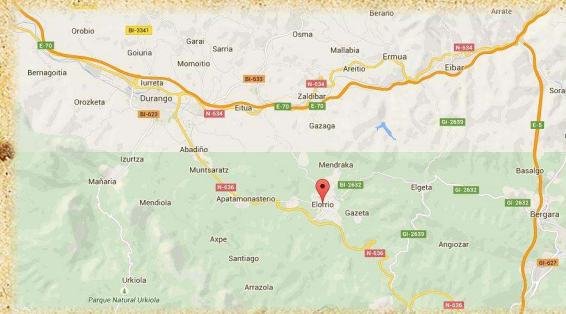

Ongi etorriak **HAMAİKA İZPI** zalditegira. Elorrion kokatzen gara, leku paregabean non Bizkaia, Gipuzkoa eta araba elkartzen dituen lurraldean.

Bertan zaldi, zein natura eta inguruak zaintzen ditugu. Gure zaldiak "barefooten" doaz, hau da ez dituzte burdiñezko perrarik erabiltzen.

Welcome to **HAMAİKA İZPI** Riding Centre. We are a friendly riding centre based in Elorrio, just where Bizkaia, Gipuzkoa and Alava-Araba gather.

We show great respect for nature and surroundings. Our horses are barefoot, without horseshoes.

Bienvenidos a **HAMAİKA İZPI**. Somos un Centro Hípico ubicado en Elorrio, una privilegiada zona donde se unen las provincias de Bizkaia, Gipuzkoa y Álava-Araba. Un lugar idóneo para hacer rutas a caballo tranquilas y con buenas vistas.

Cuidamos a los caballos tanto como a la naturaleza y el entorno. Por ejemplo, aplicamos en nuestros caballos la filosofía y técnica del *barefoot* (sin herraduras).